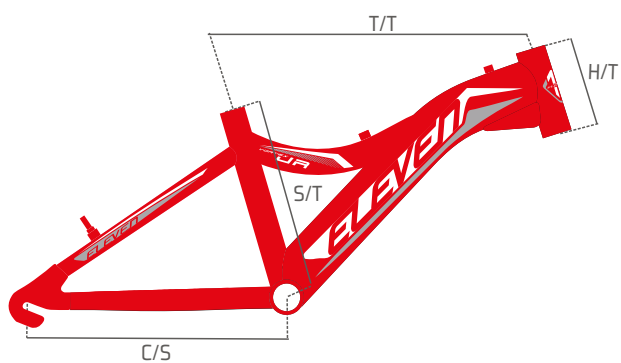

ELEVEN

VORTEX 16 JR

KIDS/JUNIOR

Ref.: UNICA 3260002917 3260003017 3260027217

Frame Color Available

Finishing GLOSS

Sizes	T/T	C/S	S/T	H/T	
ONE SIZE	400	310	242	110	+/- 13 Kg

ALUMINIUM
6061

16"

Ficha Técnica / Specifications

- Alu. 16"
- Steel 16"
- NECO 1-1/8
- Steel 560mmx25.4
- Alu. 60mmx22.2
- Steel 250mm
- MTB
- Detai 36x127mm
- V-Brake steel
- 16x1.95mm
- VP19 16"
- 18T