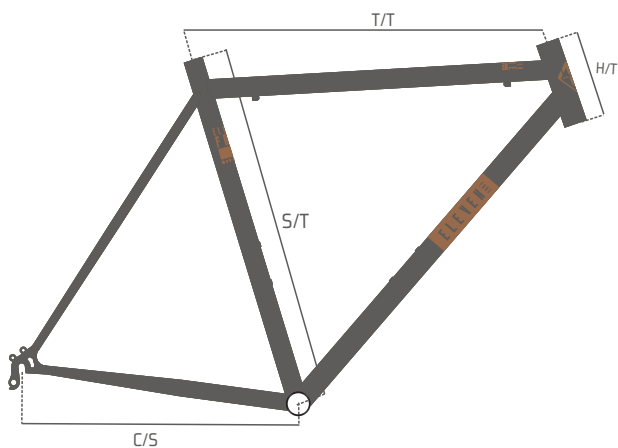

ELEVEN

FADE 700 STURMEY

CITY BIKE

Ref.:  
UNICA 3260007217 3260007317

Frame Color Available

Finishing GLOSS

STURMEY CITY BIKE 

Ficha Técnica / Specifications

-  Steel 700"
-  Steel 700"
-  RACELINE Over size 1-1/8
-  Alu. 600mmx25.4
-  Alu. 580mmx25.4
-  Steel 300mmx25.4
-  City OZONE
-  STURMEY 3v
-  Simple 42x170mm
-  Caliper
-  700X40C
-  STURMEY 700"
-  STURMEY ARCHER 3v 20T

| Sizes | T/T | C/S | S/T | H/T |
|----------|-----|-----|-----|-----|
| ONE SIZE | 552 | 460 | 457 | 140 |