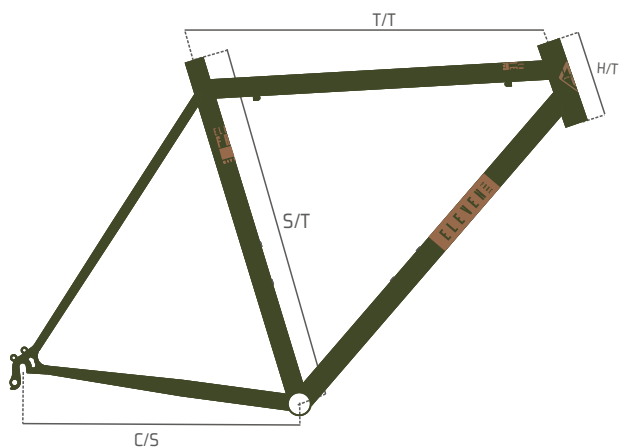

ELEVEN FADE 700 6V

CITY BIKE

Imagem não correspondente

Ref.:  
UNICA 3260010817 3260010717

Frame Color
Available

Finishing
GLOSS

Sizes	T/T	C/S	S/T	H/T
ONE SIZE	552	460	457	140

CITY BIKE 

Ficha Técnica / Specifications

-  Steel 700"
-  Steel 700Cx28.6mm
-  RACELINE Over size 1-1/8
-  Alu. 600mmx25.4 City
-  Alu. 580mmx25.4
-  Steel 300mmx25.4
-  City OZONE
-  Shimano TY300 7V
-  Gripshift 7V
-  Simple 42x170mm
-  Caliper
-  700x40C
-  VP19 28"
-  7v