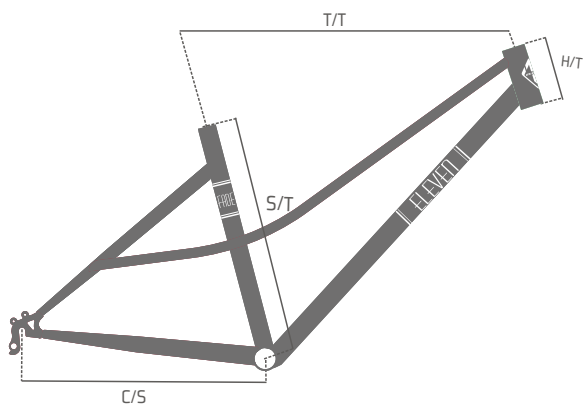

ELEVEN

FADE 700 STURMEY LADY

CITY BIKE

Imagem não correspondente

Ref.:  
UNICA 3260010517 3260010617

Frame Color
Available

Finishing
GLOSS

Sizes	T/T	C/S	S/T	H/T
ONE SIZE	576	460	432	140

STURMEY CITY BIKE

Ficha Técnica / Specifications

-  Steel 700"
-  Steel 700"
-  RACELINE Over size 1-1/8
-  Alu. 600mmx25.4 City
-  Alu. 580mmx25.4
-  Steel 300mmx25.4
-  City OZONE
-  STURMEY 3v
-  Simple 42x170mm
-  Caliper
-  700X40C
-  STURMEY 700"
-  STURMEY ARCHER 3v 20T