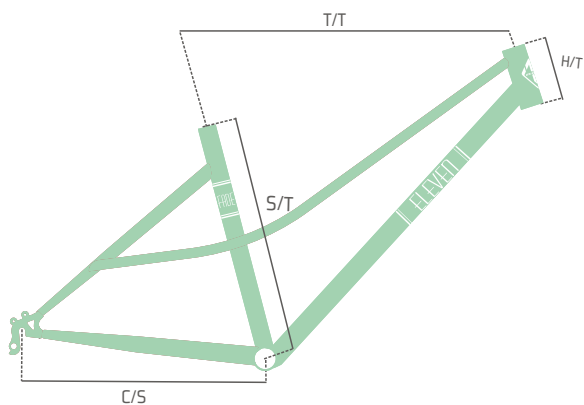

ELEVEN

FADE 700 LADY 6V

CITY BIKE

Ref.:  
 UNICA 3260007417 3260007517

Frame Color Available

Finishing GLOSS

Sizes	T/T	C/S	S/T	H/T
ONE SIZE	576	460	432	140

CITY BIKE

Ficha Técnica / Specifications

-  Steel 700"
-  Steel 700"
-  RACELINE 1-1/8
-  Alu. 600mmx25.4
-  Alu. 580mmx25.4
-  Steel 300mmx25.4
-  City OZONE Lady
-  Shimano TY300 7v
-  Gripshift 7v
-  Simple 42x170mm
-  Caliper
-  28x2.0
-  VP19 700"
-  7v