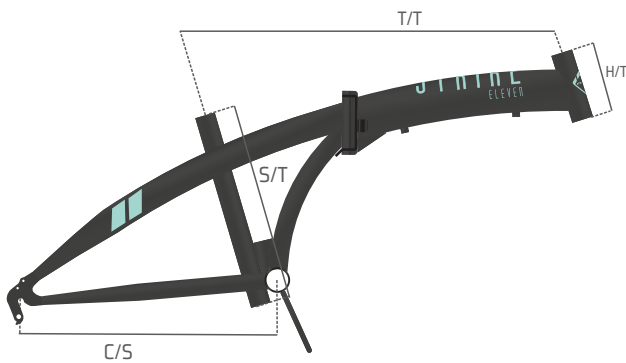

# ELEVEN STRIKE

FOLDING

Ref.:   
UNICA 3260005717

Frame Color Available

Finishing GLOSS

Sizes	T/T	C/S	S/T	H/T
UNICA	571	398	289	100

SHIMANO DECAL LUMINESCENT

ALUMINIUM 6061

20"

## Ficha Técnica / Specifications

-  Alu. 20" Folding
-  Steel 20"
-  NECO 1.1/8
-  Steel 540mmx25.4
-  Steel 22.2 Folding
-  Steel 27.2x500mm
-  MTB
-  SHIMANO TY21
-  SHIMANO REVOSHIFT 6v
-  CYCLONE 44x152mm
-  V-Brake Alu. 110mm
-  20x1.75
-  VP19 20"
-  6v