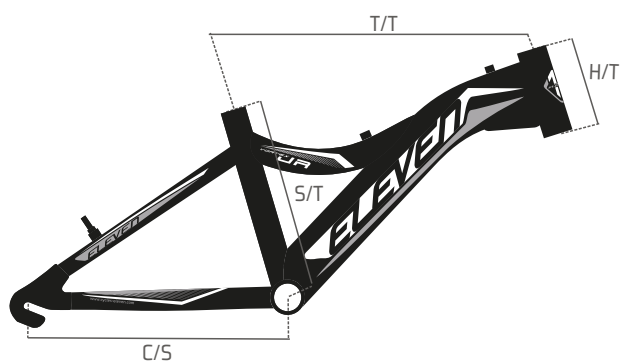

ELEVEN

VORTEX 20 JR

KIDS/JUNIOR

Ref.  
UNICA 3260003317 3260003417

Frame Color Available

Finishing GLOSS

Sizes	T/T	C/S	S/T	H/T
ONE SIZE	428	365	292	110

ALUMINIUM
6061

20"

Ficha Técnica / Specifications

-  Alu. 20"
-  ZOOM 20"
-  NECO 1-1/8
-  Steel 600mmx25.4
-  Alu. 60mmx22.2
-  Steel 350mmx27.2
-  MTB
-  SHIMANO REVOSHIFT 6v
-  Detai 38x140mm
-  V-Brake steel
-  20x1.95mm
-  VP19 20"
-  6v