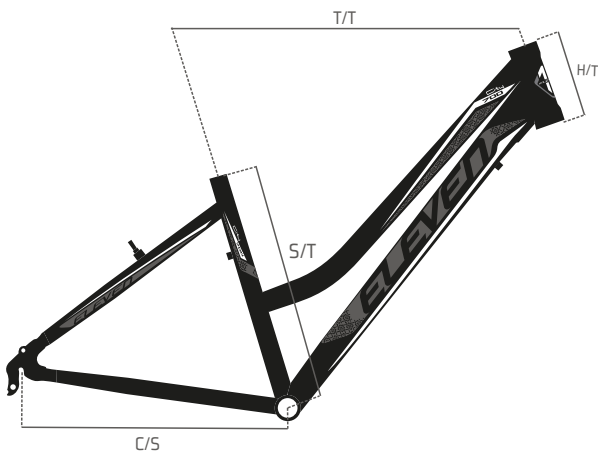

# ELEVEN City 700

CITY BIKE

Ref.:   
**ONE SIZE** 3260000317 3260000217

Frame Color  
Available

Finishing  
MATE

Sizes	T/T	C/S	S/T	H/T
<b>ONE SIZE</b>	581	455	406	140

ALUMINIUM  
6061

700<sup>v</sup>

## Ficha Técnica / Specifications

-  Alu. 700"
-  ZOOM 700"
-  RACELINE Semi-int. 1-1/8
-  Steel City
-  Alu. 580mmx25.4
-  Steel 350mmx27.2
-  VACUN
-  SUNRACE 3v
-  Shimano TY300 7v
-  Shimano STEF41 3x7v
-  Alu. 24/34/42
-  V-Brake Alu. 110mm
-  700x35C
-  VP19 700"
-  7v