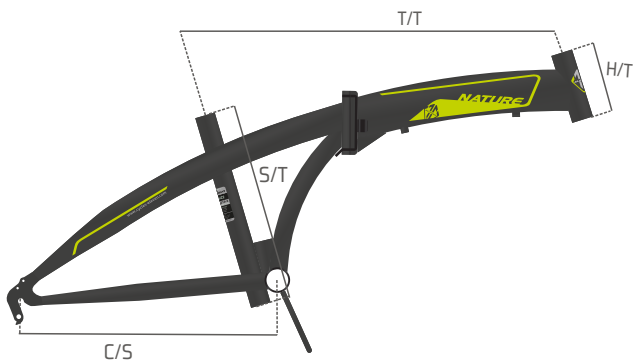

ELEVEN NATURE

Ref.:   Frame Color Available
 UNICA 3260006717 3260006617
 Finishing GLOSS

Sizes	T/T	C/S	S/T	H/T
UNICA	571	410	310	100

SHIMANO 

Ficha Técnica / Specifications

-  Steel 20" Folding
-  Steel 20"
-  NECO 1.1/8
-  Steel 540mmx25.4
-  Steel 22.2 Folding
-  Steel 27.2x500mm
-  MTB
-  SHIMANO TY21 6v
-  SHIMANO REVOSHIFT 6v
-  CYCLONE 44x152mm
-  V-Brake Alu. 110mm
-  20x1.75
-  VP19 20"
-  6v