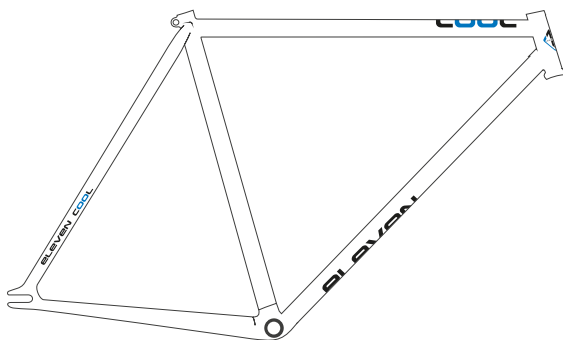

ELEVEN COOL

CITY BIKE

Ref.: 
 M 3260024917
 L 3260025017

Frame Color
Available

Finishing
GLOSS

FIXIE

700'

Ficha Técnica / Specifications

-  Steel 700"
-  Steel 700"
-  NECO 1.1/8
-  Alu. Fixie
-  Alu. 90x25.4mm
-  OZONE Alu. 28.6x350mm
-  Selle Royal
-  Simple Fixie 44x170mm
-  PROMAX Caliper Fixie
-  700x25c FREEDOM THICKSLICK
-  FIXIE
-  18T